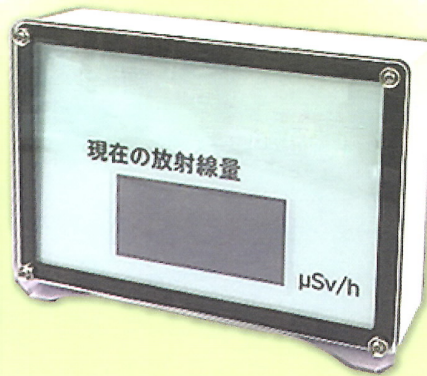

平成29年度 飯舘村 室内放射線量測定機購入補助金
「陽はまた昇る基金」適用商品

空間線量表示パネル JB1000-S 「みまもる君」

「あなたの健康と安全を ずっと、そっと 見守りたい」

「みまもる君」の概要

①ご自宅の室内の設置場所の空間線量を測定・表示し、線量を知ることが出来ます。

②アラーム機能として、現状より線量が5倍以上になるとブザー音とランプの点灯でお知らせします。

実用新案登録第3208120号

③屋外持出しキットで、一時的に屋外の空間線量を測定することが出来ます。

JB1000-S(みまもる君)仕様

品名・形式	X-γ放射線測定器(GM管)
測定範囲	線量率:0.01~200μSv/h
放射能範囲	48keV~1.5MeV 相対指示誤差 ±20%
温度範囲	-5~40°C
寸法	幅250×高175×厚55(mm)
重量	850(g)
消費電力	約2.6W (24時間30日点灯で電気代約50円 25円/Kwh時)
電源	100Vコンセント(電源ケーブル1.6m)